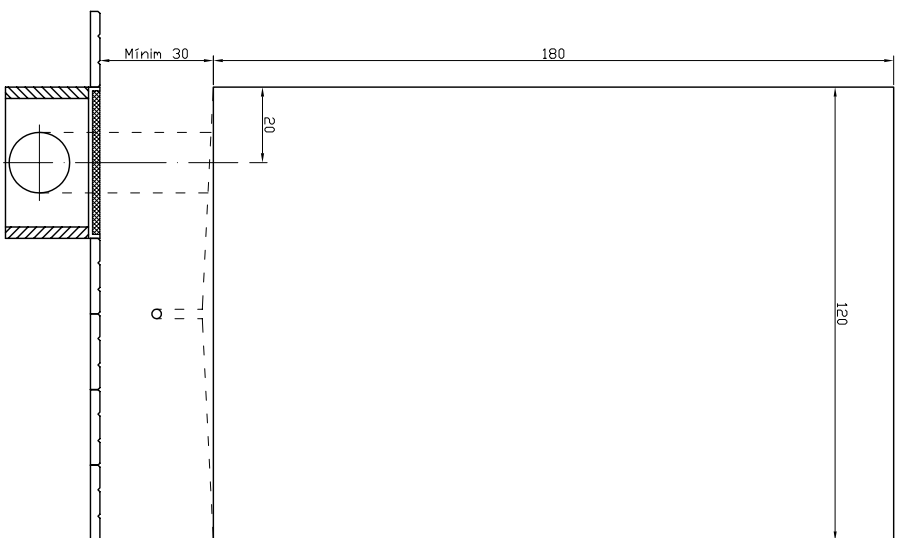

PLANTA

ALÇAT

SECCIO C-D

AJUNTAMENT DE POLLENÇA - EMSER 2002, S.L.U.	
Mides Recintes Mesurament per a Quadre Comptadors de 12 Sortides	
TITOL :	
AUTOR: Serveis Tècnics d'EMSER 2002, SLU C/. Sant Domingo, 31 07460 - Pollença Tel. 971 534573	
ESCALA :	1:20
PLANDL :	10
DATA :	23/05/2003