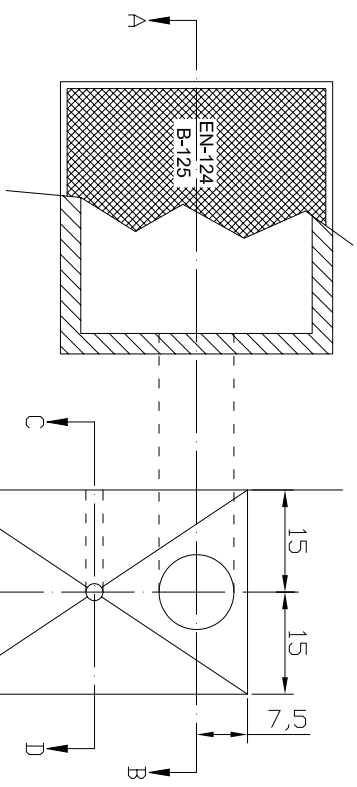

**SECCIO A-B**

**ALÇAT**

**SECCIO C-D**

**AJUNTAMENT DE POLLENÇA - EMSER 2002, S.L.U.**

TITOL : **Mides Recintes Mesurament per a Quadre Computadors de 2 Sortides**

AUTOR: **Serveis Tècnics d'EMSER 2002, S.L.U**  
 C/ Sant Domingo, 31  
 07460 - Pollença  
 Tel. 971 534573

ESCALA : 1:10      PLANDL : 4

DATA : 23/05/2003